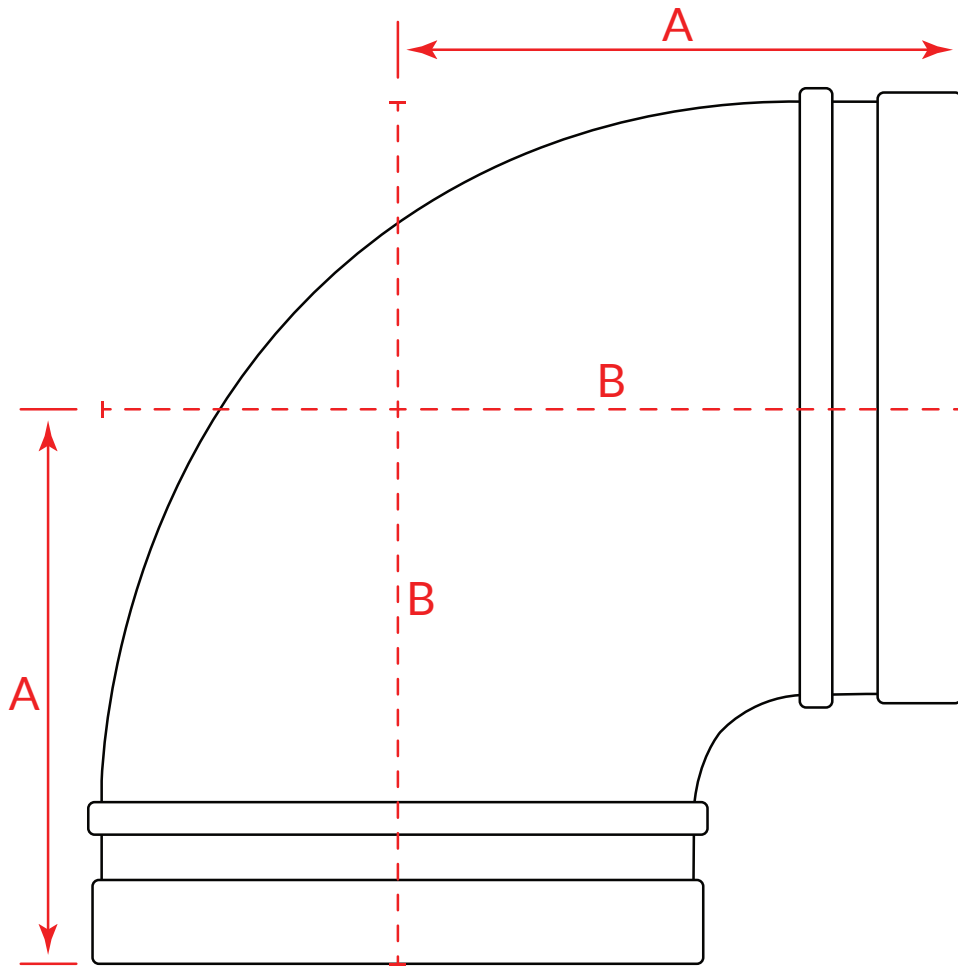

GROOVED ELBOW DIMENSIONS

Standard Radius

SKU	Size	A	B
241-90150	1.5"	2.75"	3.75"
241-90200	2"	3.25"	4.5"
241-90250	2.5"	3.75"	5"
241-90300	3"	4.25"	6"
241-90300-G	3"	4.25"	6"
241-90400	4"	5"	7"
241-90400-G	4"	5"	7"

GROOVED ELBOW DIMENSIONS

Short Radius

SKU	Size	A	B
241-90300SRG	3"	3.25"	5"
241-90300SRG-G	3"	3.25"	5"
241-90400SRG	4"	4.25"	6.25"