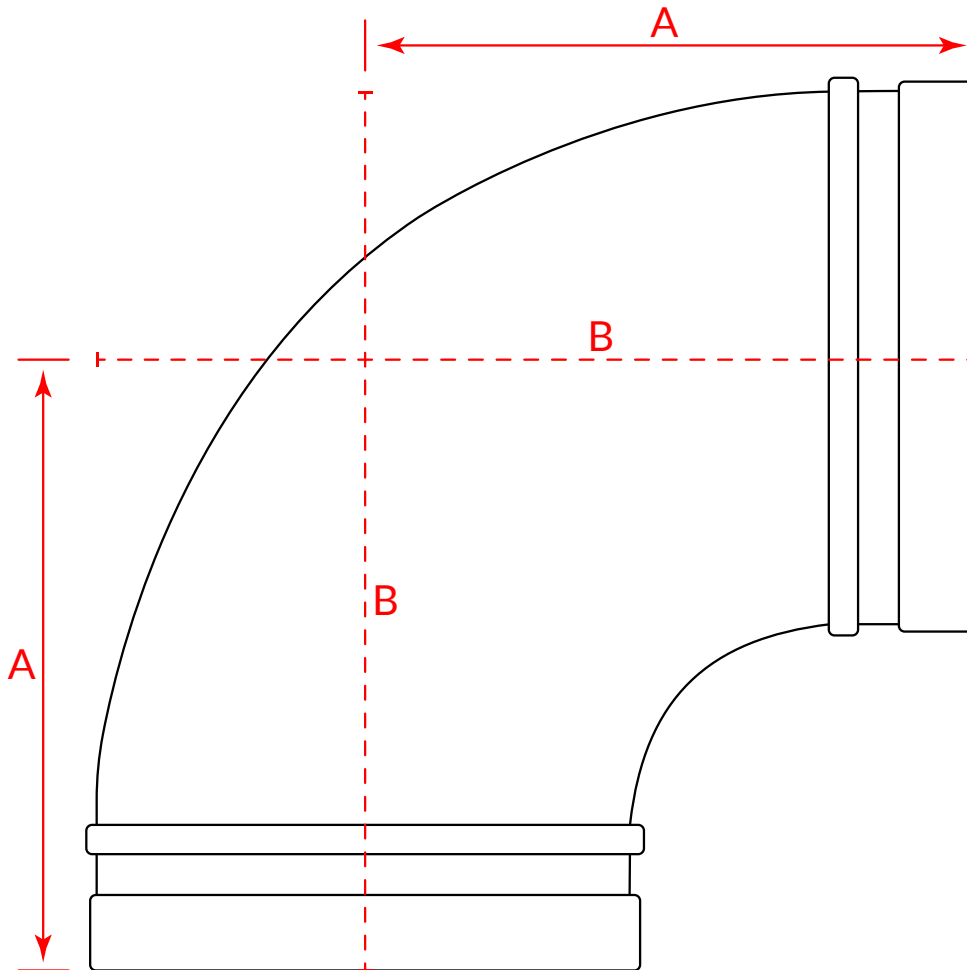

GROOVED ELBOW DIMENSIONS

Standard Radius

SKU	Size	A	B
241-90150	1.5"	2.75"	3.75"
241-90200	2"	3.25"	4.5"
241-90250	2.5"	3.75"	5"
241-90300	3"	4.25"	6"
241-90300-G	3"	4.25"	6"
241-90400	4"	5"	7"
241-90400-G	4"	5"	7"

GROOVED ELBOW DIMENSIONS

Short Radius

SKU	Size	A	B
241-90300SRG	3"	3.25"	5"
241-90300SRG-G	3"	3.25"	5"
241-90400SRG	4"	4.25"	6.25"